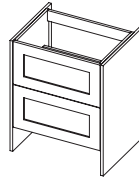

Two drawer unit with basin

CODE	H	W	D
MVU66DB	665	685	490
MVU66DB3	665	685	490

Harrow

FREE STANDING WASHSTANDS

Two door unit

CODE	H	W	D
VU66*	805	660	450
VU66/52*	805	660	520

Two drawer unit

CODE	H	W	D
VU66D*	805	660	450
VU66D/52*	805	660	520