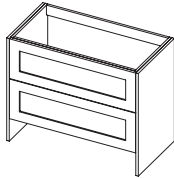

Two drawer unit

CODE	H	W	D
VUD10*	805	1000	450
VUD10/52*	805	1000	520